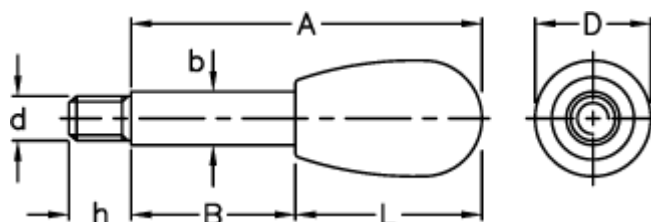

Varenummer: 2304005024
Beskrivelse: E+G Grebstang
BL.668/12x180

Mål

A	= 180
b	= 12
B	= 138
D	= 26
d	6g = M10
h	= 14
L	= 42